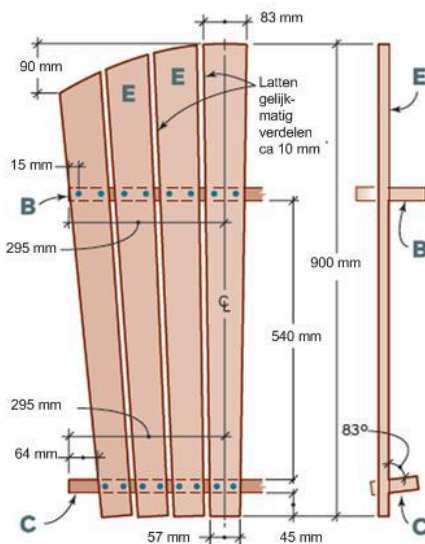

Dwarsdoorsnede

Rug regels

Zijkant zitting

Rug

Schertshoek

ArMLEuning

## Tuinstoel

|   |   |                |                   |
|---|---|----------------|-------------------|
| A | 2 | 25 x 133 x 860 | Zijkant zitting   |
| B | 1 | 25 x 108 x 590 | Bovenste rugregel |
| C | 1 | 25 x 90 x 590  | Onderste rugregel |
| D | 9 | 19 x 57 x 590  | Zittinglat        |
| E | 7 | 19 x 82 x 900  | Ruglat            |
| F | 2 | 25 x 108 x 521 | Voorpoot          |
| G | 2 | 25 x 57 x 737  | Achterpoot        |
| H | 2 | 25 x 70 x 165  | Schertshoek       |
| I | 2 | 25 x 133 x 710 | ArMLEuning        |

## Tuintafel

|   |   |                |         |
|---|---|----------------|---------|
| J | 2 | 25 x 130 x 400 | Voet    |
| K | 2 | 25 x 40 x 490  | Regel   |
| L | 1 | 25 x 125 x 420 | Poot    |
| M | 9 | 19 x 125 x 445 | Schoor  |
| N | 7 | 19 x 95 x 610  | Lat     |
| O | - | 40 mm          | Schroef |
| P | - | 50 mm          | Schroef |
|   |   |                |         |
|   |   |                |         |