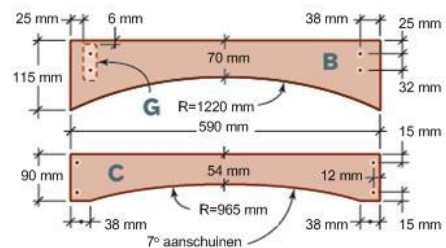

Dwarsdoorsnede

Rug regels

Zijkant zitting

Rug

Schertshoek

ArMLEuning

## Tuinstoel

|   |   |                |                   |
|---|---|----------------|-------------------|
| A | 2 | 25 x 133 x 860 | Zijkant zitting   |
| B | 1 | 25 x 108 x 590 | Bovenste rugregel |
| C | 1 | 25 x 90 x 590  | Onderste rugregel |
| D | 9 | 19 x 57 x 590  | Zittinglat        |
| E | 7 | 19 x 82 x 900  | Ruglat            |
| F | 2 | 25 x 108 x 521 | Voorpoot          |
| G | 2 | 25 x 57 x 737  | Achterpoot        |
| H | 2 | 25 x 70 x 165  | Schertshoek       |
| I | 2 | 25 x 133 x 710 | ArMLEuning        |

## Tuintafel

|   |   |                |         |
|---|---|----------------|---------|
| J | 2 | 25 x 130 x 400 | Voet    |
| K | 2 | 25 x 40 x 490  | Regel   |
| L | 1 | 25 x 125 x 420 | Poot    |
| M | 9 | 19 x 125 x 445 | Schoor  |
| N | 7 | 19 x 95 x 610  | Lat     |
| O | - | 40 mm          | Schroef |
| P | - | 50 mm          | Schroef |
|   |   |                |         |
|   |   |                |         |