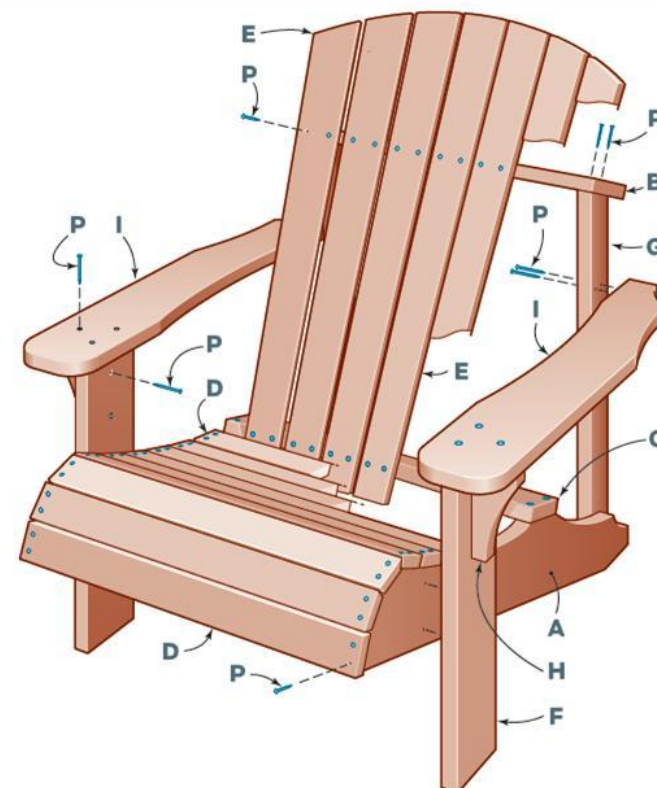

Dwarsdoorsnede

Rug regels

Zijkant zitting

Rug

Schertshoek

ArMLEuning

## Tuinstoel

|   |   |                |                   |
|---|---|----------------|-------------------|
| A | 2 | 25 x 133 x 860 | Zijkant zitting   |
| B | 1 | 25 x 108 x 590 | Bovenste rugregel |
| C | 1 | 25 x 90 x 590  | Onderste rugregel |
| D | 9 | 19 x 57 x 590  | Zittinglat        |
| E | 7 | 19 x 82 x 900  | Ruglat            |
| F | 2 | 25 x 108 x 521 | Voorpoot          |
| G | 2 | 25 x 57 x 737  | Achterpoot        |
| H | 2 | 25 x 70 x 165  | Schertshoek       |
| I | 2 | 25 x 133 x 710 | ArMLEuning        |

## Tuintafel

|   |   |                |         |
|---|---|----------------|---------|
| J | 2 | 25 x 130 x 400 | Voet    |
| K | 2 | 25 x 40 x 490  | Regel   |
| L | 1 | 25 x 125 x 420 | Poot    |
| M | 9 | 19 x 125 x 445 | Schoor  |
| N | 7 | 19 x 95 x 610  | Lat     |
| O | - | 40 mm          | Schroef |
| P | - | 50 mm          | Schroef |
|   |   |                |         |
|   |   |                |         |