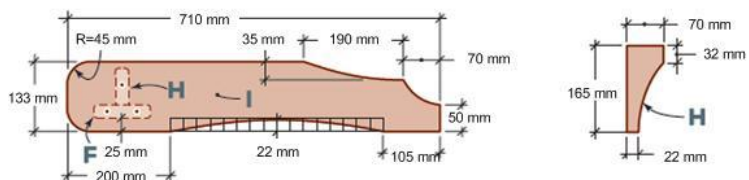

Dwarsdoorsnede

Rug regels

Zijkant zitting

Rug

Schertshoek

ArMLEuning

## Tuinstoel

|   |   |                |                   |
|---|---|----------------|-------------------|
| A | 2 | 25 x 133 x 860 | Zijkant zitting   |
| B | 1 | 25 x 108 x 590 | Bovenste rugregel |
| C | 1 | 25 x 90 x 590  | Onderste rugregel |
| D | 9 | 19 x 57 x 590  | Zittinglat        |
| E | 7 | 19 x 82 x 900  | Ruglat            |
| F | 2 | 25 x 108 x 521 | Voorpoot          |
| G | 2 | 25 x 57 x 737  | Achterpoot        |
| H | 2 | 25 x 70 x 165  | Schertshoek       |
| I | 2 | 25 x 133 x 710 | ArMLEuning        |

## Tuintafel

|   |   |                |         |
|---|---|----------------|---------|
| J | 2 | 25 x 130 x 400 | Voet    |
| K | 2 | 25 x 40 x 490  | Regel   |
| L | 1 | 25 x 125 x 420 | Poot    |
| M | 9 | 19 x 125 x 445 | Schoor  |
| N | 7 | 19 x 95 x 610  | Lat     |
| O | - | 40 mm          | Schroef |
| P | - | 50 mm          | Schroef |
|   |   |                |         |
|   |   |                |         |