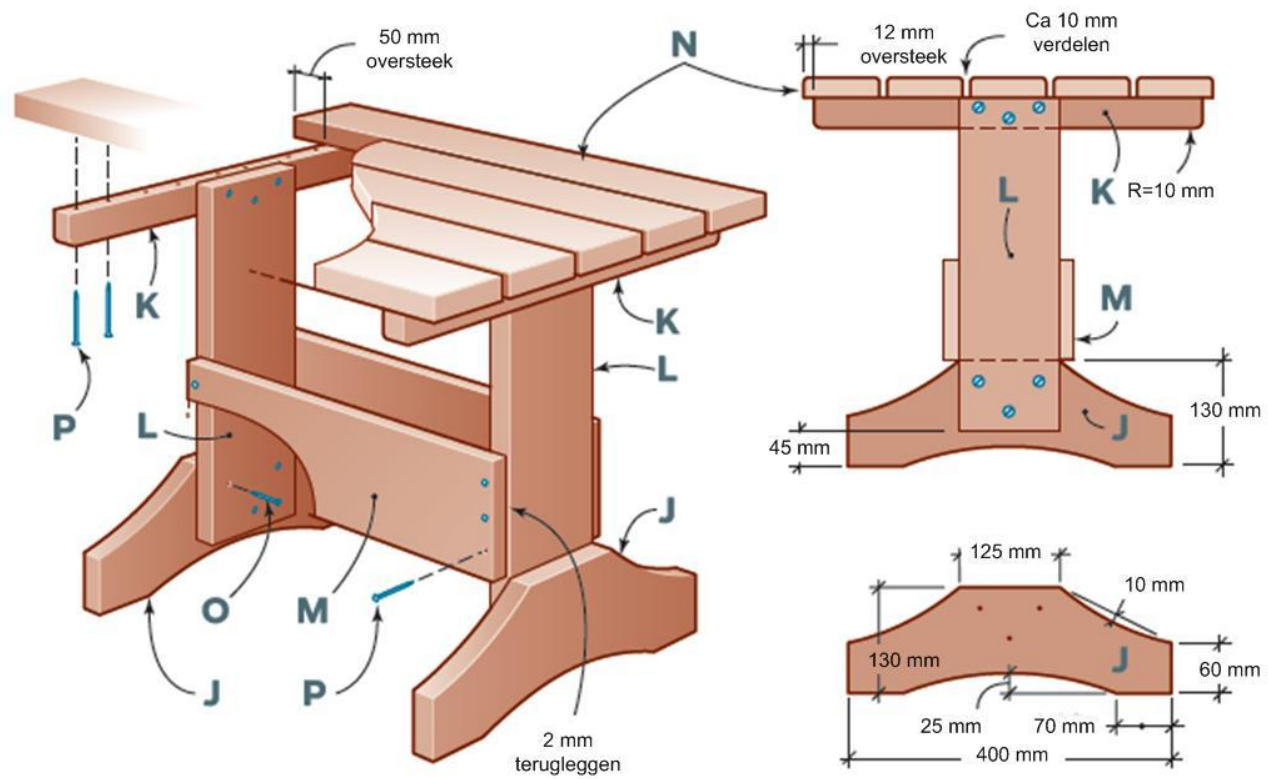

Dwarsdoorsnede

Rug regels

Zijkant zitting

Rug

Schertshoek

ArMLEuning

## Tuinstoel

|   |   |                |                   |
|---|---|----------------|-------------------|
| A | 2 | 25 x 133 x 860 | Zijkant zitting   |
| B | 1 | 25 x 108 x 590 | Bovenste rugregel |
| C | 1 | 25 x 90 x 590  | Onderste rugregel |
| D | 9 | 19 x 57 x 590  | Zittinglat        |
| E | 7 | 19 x 82 x 900  | Ruglat            |
| F | 2 | 25 x 108 x 521 | Voorpoot          |
| G | 2 | 25 x 57 x 737  | Achterpoot        |
| H | 2 | 25 x 70 x 165  | Schertshoek       |
| I | 2 | 25 x 133 x 710 | ArMLEuning        |

## Tuintafel

|   |   |                |         |
|---|---|----------------|---------|
| J | 2 | 25 x 130 x 400 | Voet    |
| K | 2 | 25 x 40 x 490  | Regel   |
| L | 1 | 25 x 125 x 420 | Poot    |
| M | 9 | 19 x 125 x 445 | Schoor  |
| N | 7 | 19 x 95 x 610  | Lat     |
| O | - | 40 mm          | Schroef |
| P | - | 50 mm          | Schroef |
|   |   |                |         |
|   |   |                |         |