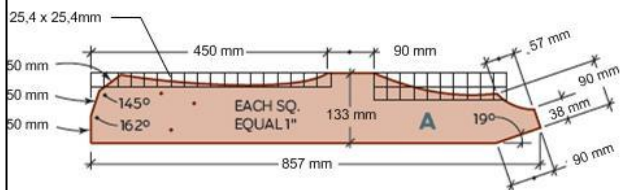

Dwarsdoorsnede

Rug regels

Zijkant zitting

Rug

Schertshoek

ArMLEuning

## Tuinstoel

|   |   |                |                   |
|---|---|----------------|-------------------|
| A | 2 | 25 x 133 x 860 | Zijkant zitting   |
| B | 1 | 25 x 108 x 590 | Bovenste rugregel |
| C | 1 | 25 x 90 x 590  | Onderste rugregel |
| D | 9 | 19 x 57 x 590  | Zittinglat        |
| E | 7 | 19 x 82 x 900  | Ruglat            |
| F | 2 | 25 x 108 x 521 | Voorpoot          |
| G | 2 | 25 x 57 x 737  | Achterpoot        |
| H | 2 | 25 x 70 x 165  | Schertshoek       |
| I | 2 | 25 x 133 x 710 | ArMLEuning        |

## Tuintafel

|   |   |                |         |
|---|---|----------------|---------|
| J | 2 | 25 x 130 x 400 | Voet    |
| K | 2 | 25 x 40 x 490  | Regel   |
| L | 1 | 25 x 125 x 420 | Poot    |
| M | 9 | 19 x 125 x 445 | Schoor  |
| N | 7 | 19 x 95 x 610  | Lat     |
| O | - | 40 mm          | Schroef |
| P | - | 50 mm          | Schroef |
|   |   |                |         |
|   |   |                |         |